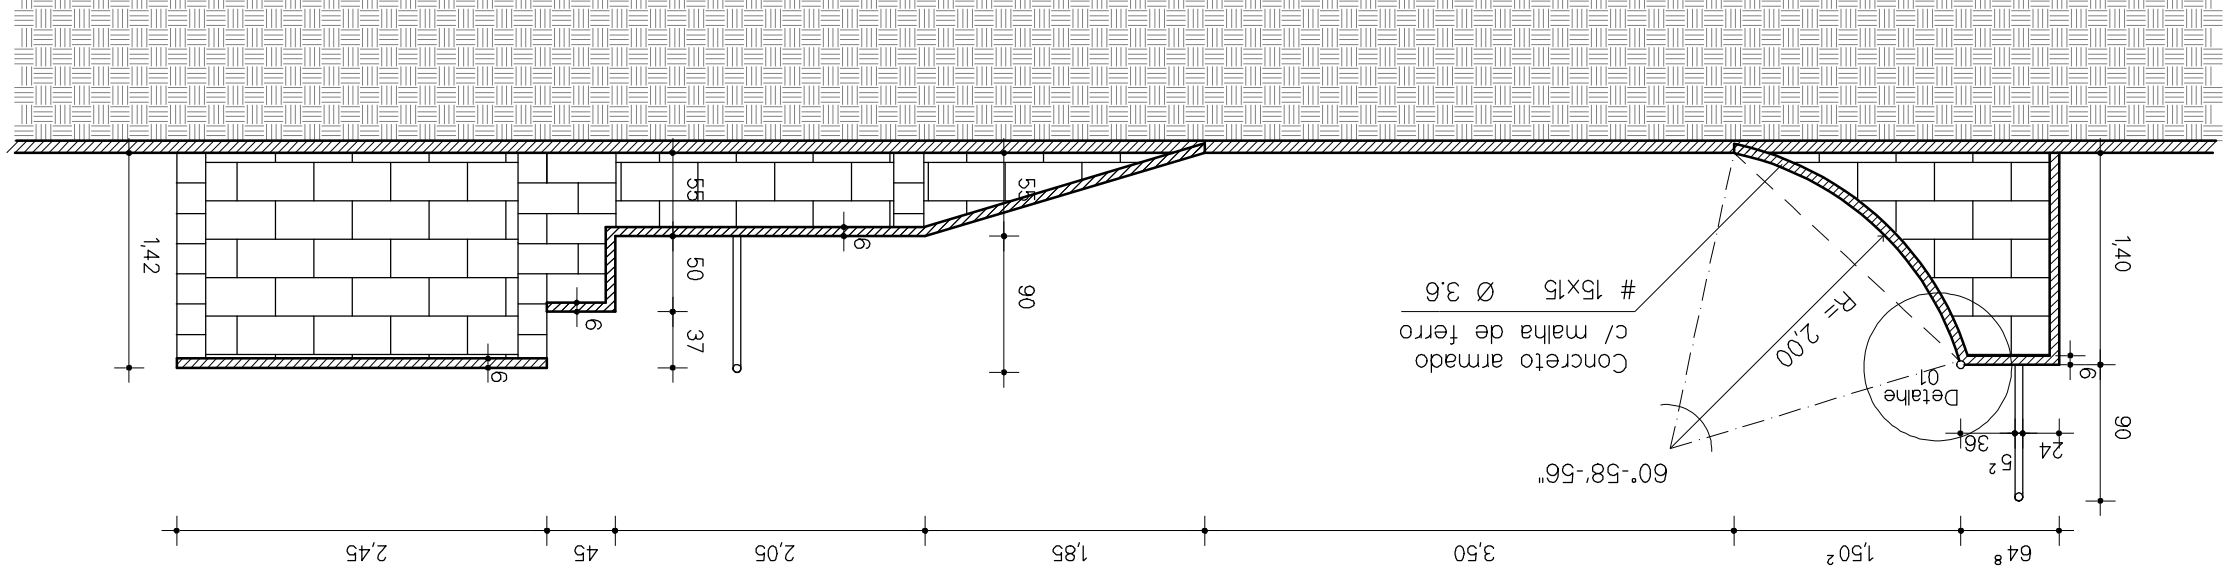

PREFEITURA MUNICIPAL
SÃO LUIZ GONZAGA - RS

PROJETO / SERVIÇO :

Pista de Skate
Modernização da Praça Cícero Cavaleiro

DESCRIÇÃO :

Cortes: A-A, B-B, C-C e D-D
esc. 1/50
Detalhes: 01, 02, 03 e 04 S/esc.

PREFEITO :

ÁREA :

ESCALA 1 : 50
DATA SET/2014
DESENHO CLAUDIO

PRANCHA : 07

RESPONSÁVEL TÉCNICO :

CORTE B-B
ESCALA 1/50

Detalhe 02
s/escala

CORTE C-C
ESCALA 1/50

Detalhe 03
s/escala

Detalhe 04
s/escala

Detalhe 01
s/escala

CORTE A-A
ESCALA 1/50

CORTE D-D
ESCALA 1/50